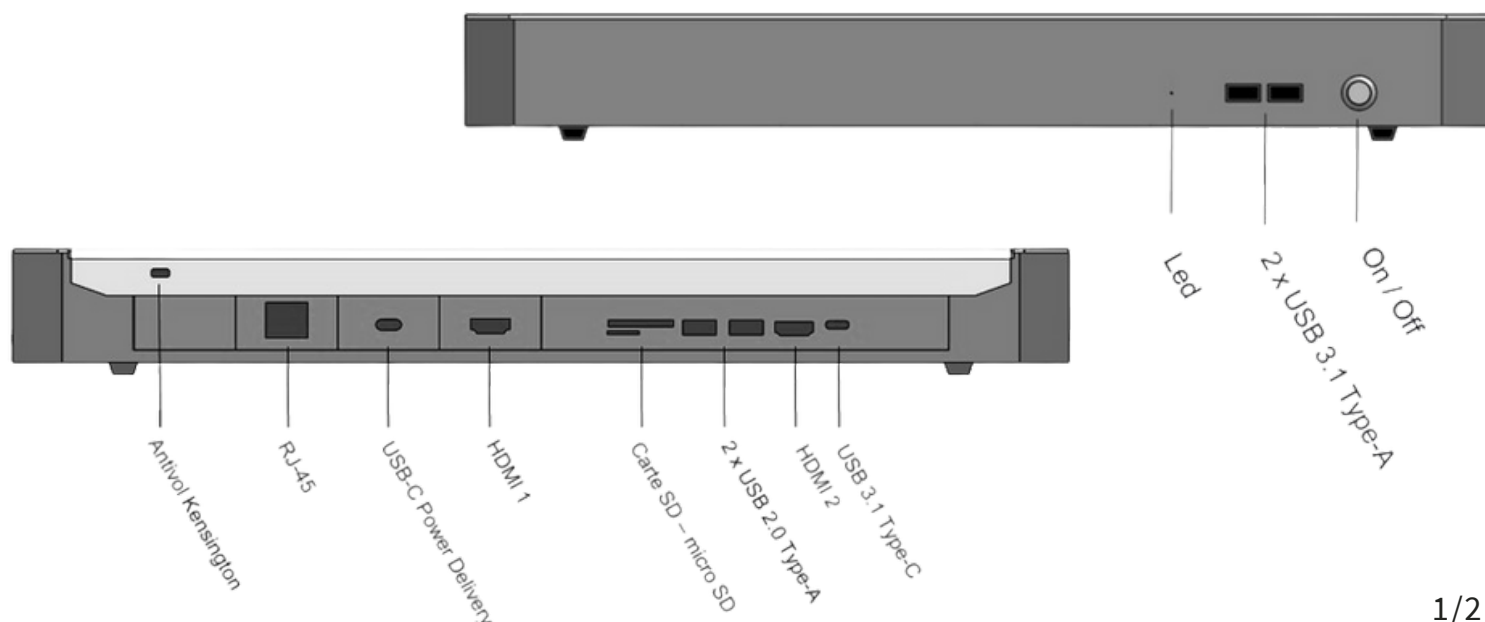

Personnalisable

CARACTÉRISTIQUES TECHNIQUES

Processeur	Intel Core i5-6200U	2 Cores 4 Threads	Frequency : 2.3 GHz Turbo Boost: 2.8 GHz	3MB Cache
Mémoire	8 Go DDR4-2133 Extensible jusqu'à 16Go			
Carte vidéo	Intel HD Graphics 520	Résolution max : 4096x2160@24Hz		
Stockage	SSD / SATA 6.0Gb/s	250 Go	1 emplacement 2.5"	
Réseau	Intel Dual Band Wireless-AC 8260, Wi-Fi 2x2 802.11ac + BT4.1 Bluetooth 4.1 wireless, integrated in Wi-Fi + Bluetooth combo adapter			
Système d'exploitation	Linux Ubuntu / Windows 10 Pro 64 Bit / Windows 11 Pro			
Ports entrée / sortie	Façade: 2 x USB 3.1 Type-A	Arrière : 1 x USB 3.1 Type-C 2 x USB 2.0 Type-A 2 x HDMI 1.41 slot Carte SD 1 slot Micro SD 1 USB-C Power Delivery		
Alimentation	Bloc externe USB-C 65 W			
Enceintes	2 x 1.5W			
Antivol	Kensington			
Dimensions (en cm)	L x l x h 42 x 26 x 6 cm			
Matériaux	Acier et plastique			
Poids	3,9 KG			
Accessoires fournis	Chargeur externe USB-C Adaptateur USB-C vers jack stéréo audio + micro			
Garantie	3 ans constructeur Extension jusqu'à 5 ans			